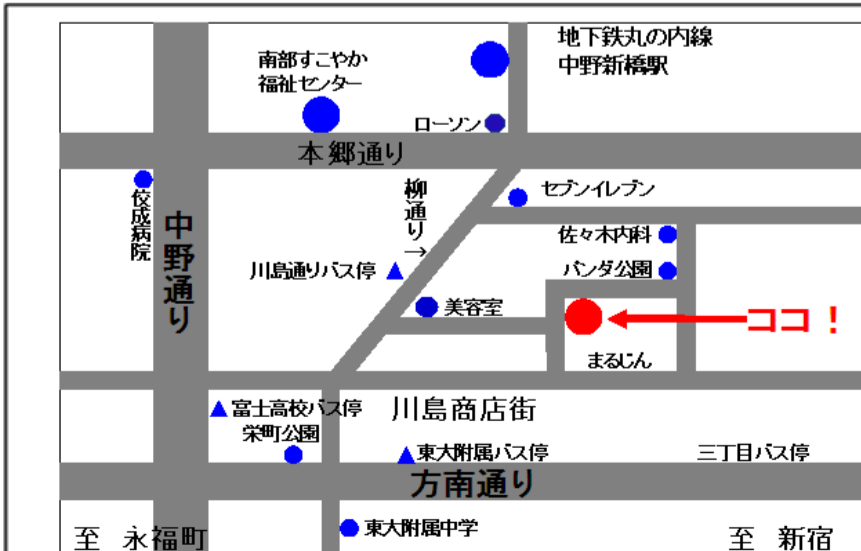

4月25日(木)から30日(火)

発表方法

やよいの園の2階ロビーに掲示

※受付時間は月曜日から土曜日の

午前9時～午後5時です。

ご本人が直接やよいの園へ

(自)：自由参加  
その他の講座は申込制になります。

## 健康麻雀開放

3月4日・18日(月)  
午前10時～正午

初心者の方も是非ご参加ください！  
ボランティアの方が楽しく丁寧に教えて  
くださいます♪  
※人数によってはご参加いただけない場合が  
あります。

## 卓球開放

3月12日(火) 午前9時～正午

卓球が初めての方も大丈夫！  
ラケットの持ち方からお教えします。  
一人での参加でも楽しんでいただけます。  
・当日、直接3F 訓練室へ  
・室内用運動靴をお持ちください

		卓球開放		健康麻雀開放	
		3月12日(火) 午前9時～正午		3月4日・18日(月) 午前10時～正午	
3(日)	4(月)	5(火)	6(水)	7(木)	8(金)
	午前10時～ 健康麻雀開放(自)	午後1時30分～ はみんぐ体操Aコース 午後2時45分～ はみんぐ体操Bコース		午前10時～ マシーンリハビリ 午後1時30分～ 初めての ボランティア講座	午前10時～ パワーアップ体操 金曜日コース 午前10時～ ぬり絵
10(日)	11(月)	12(火)	13(水)	14(木)	15(金)
	<b>利用者サークル 懇談会</b> 午前10時～ やよいの園 2階 大広間	午前9時～ 卓球開放(自) 午前10時～ ボランティア活動(自) 午後1時30分～ はみんぐ体操Aコース 午後2時45分～ はみんぐ体操Bコース	午前10時～ パワーアップ体操 水曜日コース 午後2時～ みんなの体操	午前10時～ マシーンリハビリ	午前9時30分～ 三療サービス 午前10時～ パワーアップ体操 金曜日コース 午前10時～ ぬり絵 午後1時30分～ 魔法の音楽塾⑤
17(日)	18(月)	19(火)	20(水)	21(木)	22(金)
	午前10時～ 健康麻雀開放(自) 午前10時～ 運営委員会 午前10時15分～ 園児交流会(自) (むさしの保育園)	午前10時～ 食ひろば⑤ 午後1時30分～ はみんぐ体操Aコース 午後2時45分～ はみんぐ体操Bコース	春分の日	午後1時30分～ 春のビューティー メイクアップ講座	<b>春のお楽しみ会♪</b> 午後1時30分～ 3時30分 どなたでも どうぞ！！
24(日)	25(月)	26(火)	27(水)	28(木)	29(金)
		午前10時～ ボランティア活動(自) 午後1時30分～ はみんぐ体操Aコース 午後2時45分～ はみんぐ体操Bコース	午前11時～ 園児交流会(自) (中野保育園) 午後2時～ みんなの体操		
31(日)					

**集中力アップ！頭と指のリハビリぬり絵**  
日時：3月1日・15日(金) 午前10時～正午  
定員：先着12名 参加費：無料  
申込み受付中！！  
平日、ご本人が電話または直接やよいの園へ

お問い合わせ  
やよいの園  
中野区弥生町3-33-8  
TEL 03-3370-9841  
FAX 03-3370-8362  
E-mail [yayoikoufuku@sweet.ocn.ne.jp](mailto:yayoikoufuku@sweet.ocn.ne.jp)  
開館時間：午前9時～午後4時半  
(土・日・祝休館)