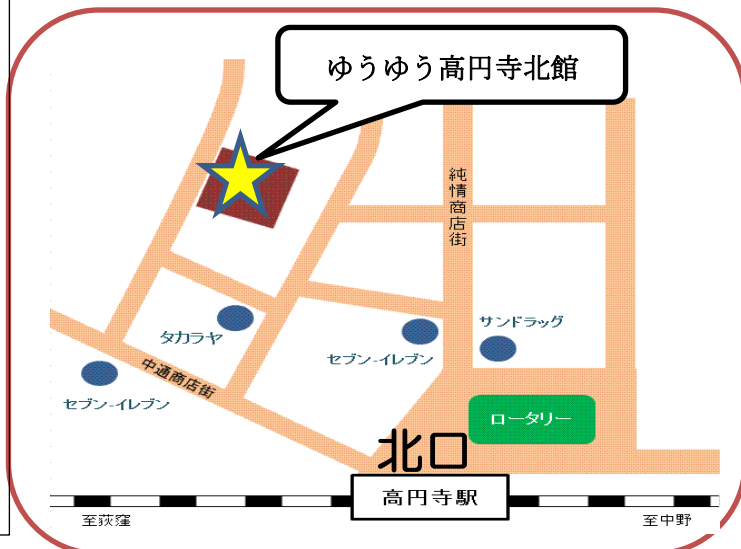

### 介護保険・デイサービスについて何でもご相談下さい！

一階にあるデイサービスってどんなところ？  
デイサービスでは朝から夕方時間帯で体操や手工芸等の様々なプログラム活動行っています。職員による車での送迎や昼食などのサービスもある為安心して過ごして頂けます。また4月から新しくなった介護保険の事などの質問もお答えしますので、お気軽にゆうゆう館職員又は、デイサービス職員へお尋ねください！

～お問合せ担当～  
樋口/辻野