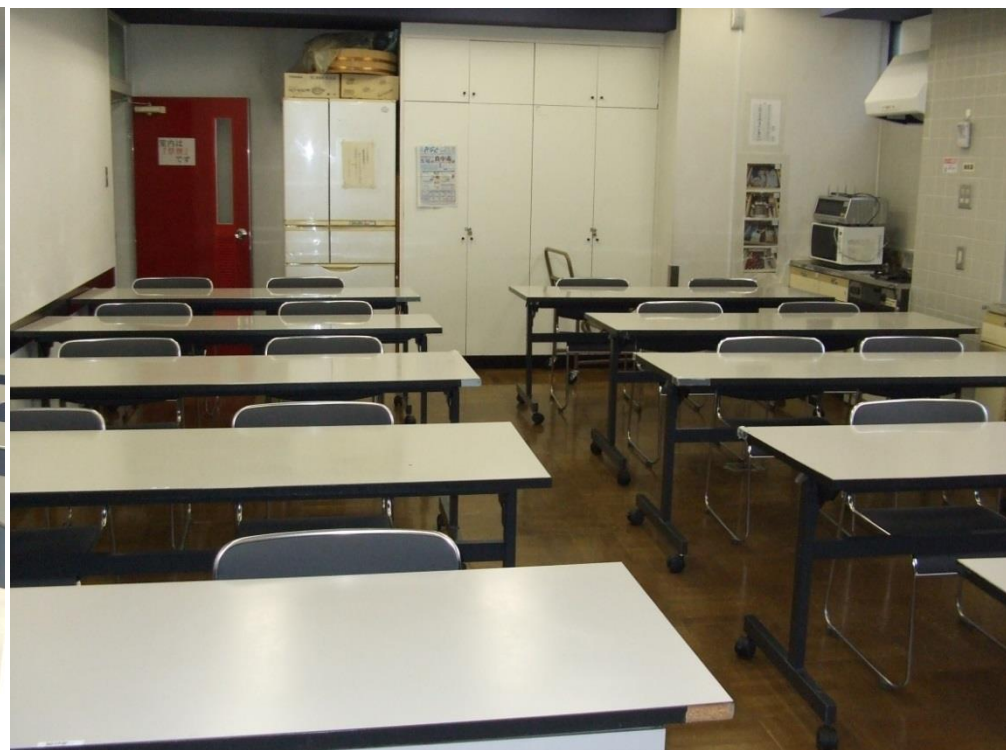

### 集会室B (洋室)

(広さ 67.5㎡ 定員36人、テーブル18脚、椅子36脚、ホワイトボード)

目的：会議、勉強会、打合せ等

・隣接している集会室Aとパーテーションで区切られている為、多少の音漏れがございます。

パーテーションを外すと集会室A集、集会室Bの定員を合わせまして最大定員52名となります。

### 使用料

【午前】 1,400円 【午後】 1,800円 【夜間】 2,500円

●施設利用のご案内

集会室C (洋室)

(広さ 44.2㎡ 定員20人、テーブル10脚、椅子20脚、ホワイトボード、  
ガス調理器具※350円)

目的：会議、勉強会、打合せ等

使用料

【午前】 700円 【午後】 900円 【夜間】 1,300円

●施設利用のご案内

**集会室D（和室）**

（広さ 10畳、定員12人、座卓7台、折り畳み椅子5脚、座布団）

目的：踊り、打合せ等

使用料

【午前】 400円 【午後】 500円 【夜間】 800円