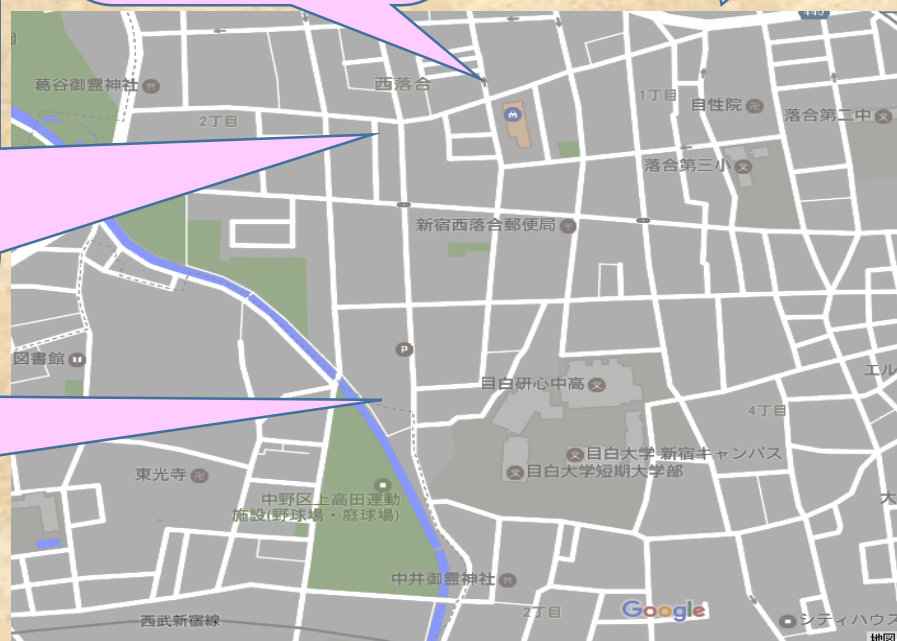

ホビーセンター  
カートの前をまっすぐ

新青梅街道を  
左に逸れて

100円ローソンの  
角を左に。

ココが  
優<sup>ゆ</sup>っくり村